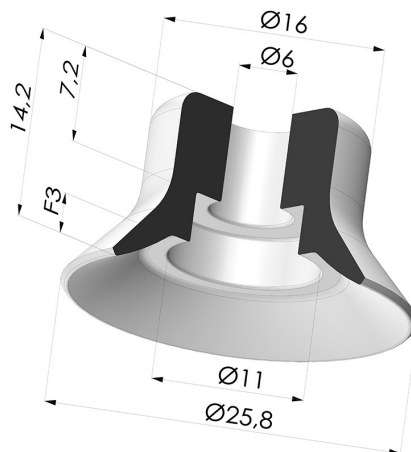

INFORMAÇÕES TÉCNICAS

Faixa :	ventosa
Categoria :	Pratos
Série :	PFG
Altura (em mm) :	14.2
Forma :	Placa
diâmetro do lábio de contato :	25,8 mm
diâmetro do cano interno :	6 mm
Número de foles :	0,5 foles
Força horizontal :	24 N
Força vertical :	12 N
Seta :	3 mm

Opções:

Referência da variação:

PFG 25SLT A

- Cor: Translúcido com certificação CE para contato com alimentos
- Dureza da costa: SH60
- Matéria: Silicone

Referência da variação:

PFG 25NI A

- Cor: Preto
- Dureza da costa: SH50
- Matéria: Nitrila

Referência da variação:

PFG 25UR A

- Cor: Azul
- Dureza da costa: SH60
- Matéria: Uretano

Guia de materiais:

	Material	Código	Resistência à temperatura (°C)	Flexibilidade	Resistência à abrasão	Resistência UV/Intempéries	Resistência a óleos	Compatibilidade alimentar	Teste de migração
	Silicone Translúcido com certificação CE para contato com alimentos	SLT	-60/+250	✓✓✓	✗	✓✓✓	✗	FDA ☞☞**	✗
	Nitrila Preto	NI	-10/+80	✓	✓	✗	✓✓	✗	✗
	Uretano Azul	UR	-20/+80	✓	✓✓✓	✓✓	✓✓	✗	✗