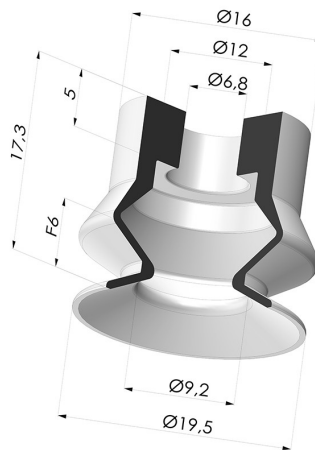

INFORMAÇÕES TÉCNICAS

Faixa :	ventosa
Categoria :	Com fole
Série :	8
Altura (em mm) :	17,3
Forma :	1,5 foles
diâmetro do lábio de contato :	19,5 mm
diâmetro do cano interno :	6,8 mm
Número de foles :	1,5 foles
Força horizontal :	12,5 N
Força vertical :	6,2 N
Seta :	6 mm

Opções:

Referência da variação:

83 20TPE A

- Cor: Translúcido com certificação CE para contato com alimentos
- Dureza da costa: SH50
- Matéria: Poliuretano

Referência da variação:

83 20TPU A

- Cor: Translúcido
- Dureza da costa: SH70
- Matéria: Poliuretano

Produtos relacionados:

Inserto removível macho G1/8"

Referência do produto: 9P18

Parafuso M6 - diâmetro da cabeça de 12 mm - comprimento de 13 mm

Referência do produto: M6T12L13