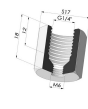

*** Certificação de contacto alimentar: (CE) 10/2011 - (FDA) 21 CFR

Produtos relacionados:

Inserto fêmea removível G1/4"

Referência do produto:
B

Inserto removível macho G1/4"

Referência do produto:
C

Inserto removível fêmea G1/8"

Referência do produto:
F

Adaptador - Fêmea G1/4" - Fêmea M6

Referência do produto:
F14F6

Adaptador - Fêmea 1/8G - Fêmea M6

Referência do produto:
F18F6

Inserto removível macho G1/8"

Referência do produto:
G

Adaptador - Macho 1/4G - Fêmea M6

Referência do produto:
M14F6

Adaptador - Macho 1/8G - Fêmea M6

Referência do produto:
M18F6

Inserto macho M5 removível

Referência do produto:
M5C11

Inserto macho removível M6