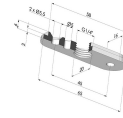

Sensor de ventosa Série 4BO

Referência do produto:
PAL 4BO

Placa com ventosa Série 4BO

Referência do produto:
PLAQ 4BO