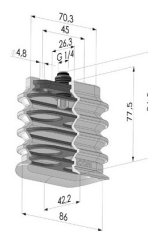

INFORMAÇÕES TÉCNICAS

Faixa : ventosa
Categoria : Oblongo
Série : 4BO
Altura (em mm) : 77,5
Forma : Fole oblongo 4.5
Comprimento : 86 mm
Largura : 42 mm
diâmetro do cano interno : 7/2x5 mm
Número de foles : 4.5 Foles
Força horizontal : 67,43 N
Força vertical : 33,72 N
Volume : 126,35 cm³
Seta : 25 mm

Opções:

Referência da variação:

4BO 86NI RF PAL

- Cor: Preto
- Dureza da costa: SH50
- Matéria: Nitrila

Guia de materiais:

	Material	Código	Resistência à temperatura (°C)	Flexibilidade	Resistência à abrasão	Resistência UV/Intempéries	Resistência a óleos	Compatibilidade alimentar	Teste de migração
	Nitrila Preto	NI	-10/+80	✓	✓	✗	✓✓	✗	✗

Produtos relacionados:

Ventosa oblonga 4.5 Série 4BO 86x42mm

Referência do produto:
4BO 86NI A

Ventosa oblonga 4.5 Fole Série 4BO 86x42MM - Reforçada

Referência do produto:
4BO 86-- RF

Sensor de ventosa Série 4BO

Referência do produto:
RENF 4BO --

Reforço de fole com ventosa 4BO 78x34MM aberto

Referência do produto:
RENF 4BO - 2 --