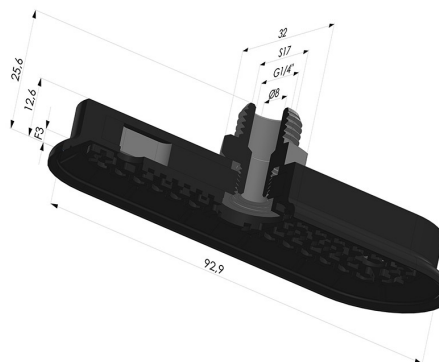

INFORMAÇÕES TÉCNICAS

Faixa :	ventosa
Categoria :	Oblongo
Série :	4RP
Altura (em mm) :	26
Forma :	Oblongo
Comprimento :	93 mm
Largura :	32 mm
diâmetro do cano interno :	Macho G1/4"
Número de foles :	0,5 foles
Força horizontal :	125N
Força vertical :	63N
Seta :	3 mm

Opções:

Referência da variação:

4RP 92NI M14

- Dureza da costa: SH70
- Matéria: Nitrila