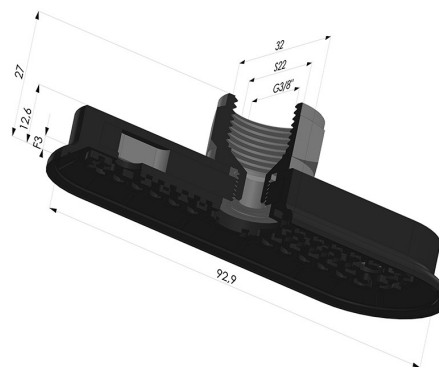

INFORMAÇÕES TÉCNICAS

| | |
|-----------------------------------|-------------|
| Faixa : | ventosa |
| Categoria : | Oblongo |
| Série : | 4RP |
| Altura (em mm) : | 27 |
| Forma : | Oblongo |
| Comprimento : | 93 mm |
| Largura : | 32 mm |
| diâmetro do cano interno : | Fêmea G3/8" |
| Número de foles : | 0,5 foles |
| Força horizontal : | 125N |
| Força vertical : | 63N |
| Seta : | 3 mm |

Opções:

Referência da variação:

4RP 92NI F38

- Dureza da costa: SH70
- Matéria: Nitrila