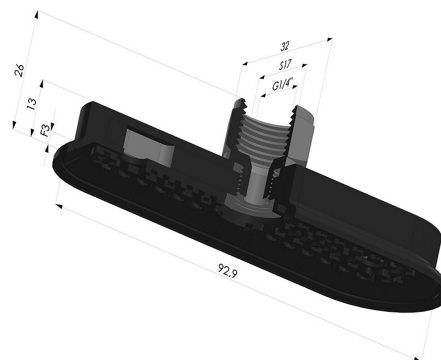

INFORMAÇÕES TÉCNICAS

Faixa :	ventosa
Categoria :	Oblongo
Série :	4RP
Altura (em mm) :	26
Forma :	Oblongo
Comprimento :	93 mm
Largura :	32 mm
diâmetro do cano interno :	Fêmea G1/4"
Número de foles :	0,5 foles
Força horizontal :	125N
Força vertical :	63N
Seta :	3 mm

Opções:

Referência da variação:

4RP 92NI F14

- Dureza da costa: SH70
- Matéria: Nitrila