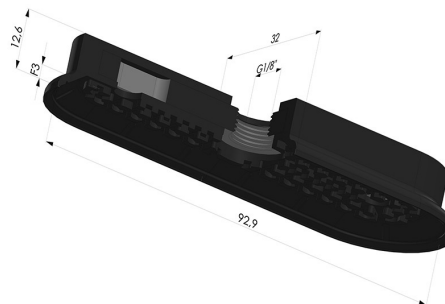

INFORMAÇÕES TÉCNICAS

Faixa :	ventosa
Categoria :	Oblongo
Série :	4RP
Altura (em mm) :	13
Forma :	Oblongo
Comprimento :	93 mm
Largura :	32 mm
diâmetro do cano interno :	Fêmea G1/8"
Número de foles :	0,5 foles
Força horizontal :	125N
Força vertical :	63N
Seta :	3 mm

Opções:

Referência da variação:

4RP 92NI A

- Dureza da costa: SH70
- Matéria: Nitrila