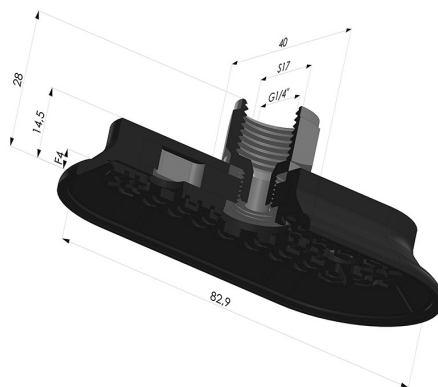

### INFORMAÇÕES TÉCNICAS

<b>Faixa :</b>	ventosa
<b>Categoria :</b>	Oblongo
<b>Série :</b>	4RP
<b>Altura (em mm) :</b>	29
<b>Forma :</b>	Oblongo
<b>Comprimento :</b>	83 mm
<b>Largura :</b>	40 mm
<b>diâmetro do cano interno :</b>	Fêmea G3/8"
<b>Número de foles :</b>	0,5 foles
<b>Força horizontal :</b>	135N
<b>Força vertical :</b>	67,5N
<b>Seta :</b>	4 mm

### Opções:

Referência da variação:

**4RP 82NI F38**

- Dureza da costa: SH70
- Matéria: Nitrila