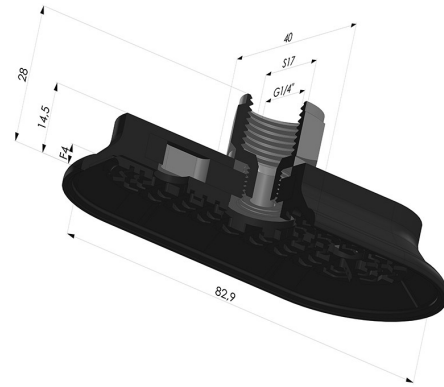

INFORMAÇÕES TÉCNICAS

Faixa :	ventosa
Categoria :	Oblongo
Série :	4RP
Altura (em mm) :	28
Forma :	Oblongo
Comprimento :	83 mm
Largura :	40 mm
diâmetro do cano interno :	Fêmea G1/4"
Número de foles :	0,5 foles
Força horizontal :	135N
Força vertical :	67,5N
Seta :	4 mm

Opções:

Referência da variação:

4RP 82NI F14

- Dureza da costa: SH70
- Matéria: Nitrila