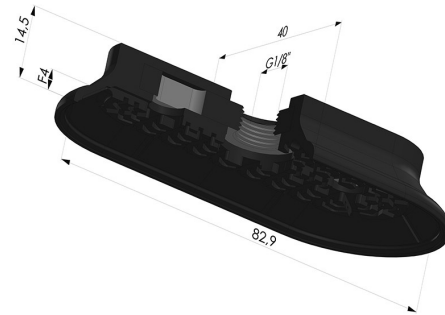

INFORMAÇÕES TÉCNICAS

Faixa :	ventosa
Categoria :	Oblongo
Série :	4RP
Altura (em mm) :	14,5
Forma :	Oblongo
Comprimento :	83
Largura :	40 mm
diâmetro do cano interno :	Fêmea G1/8"
Número de foles :	0,5 foles
Força horizontal :	135N
Força vertical :	67,5N
Seta :	4 mm

Opções:

Referência da variação:

4RP 82NI A

- Dureza da costa: SH70
- Matéria: Nitrila