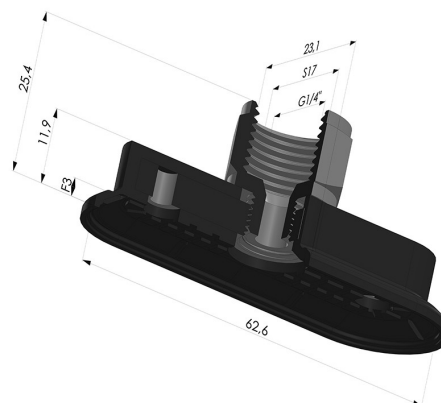

### INFORMAÇÕES TÉCNICAS

<b>Faixa :</b>	ventosa
<b>Categoria :</b>	Oblongo
<b>Série :</b>	4RP
<b>Altura (em mm) :</b>	25,5
<b>Forma :</b>	Oblongo
<b>Comprimento :</b>	63 mm
<b>Largura :</b>	23 mm
<b>diâmetro do cano interno :</b>	Fêmea G1/4"
<b>Número de foles :</b>	0,5 foles
<b>Força horizontal :</b>	60N
<b>Força vertical :</b>	30N
<b>Seta :</b>	3 mm

### Opções:

Referência da variação:

**4RP 62NI F14**

- Dureza da costa: SH70
- Matéria: Nitrila