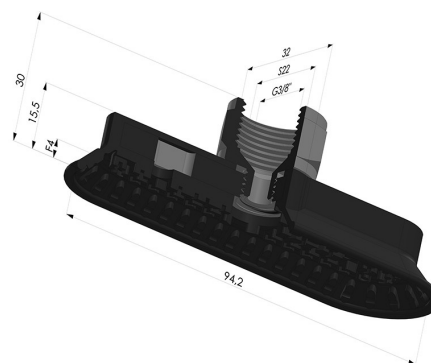

INFORMAÇÕES TÉCNICAS

Faixa :	ventosa
Categoria :	Oblongo
Série :	4 DE
Altura (em mm) :	30
Forma :	Oblongo
Comprimento :	94 mm
Largura :	32 mm
diâmetro do cano interno :	Fêmea G3/8"
Número de foles :	0,5 foles
Força horizontal :	107N
Força vertical :	54N
Seta :	4 mm

Opções:

Referência da variação:

4OF 90NI F38

- Dureza da costa: SH70
- Matéria: Nitrila