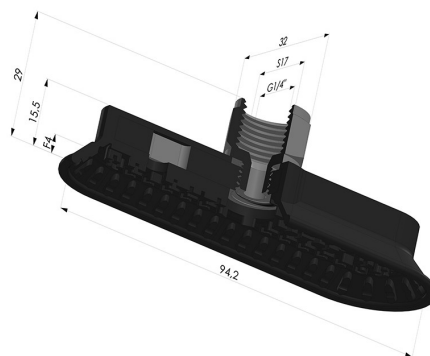

INFORMAÇÕES TÉCNICAS

Faixa :	ventosa
Categoria :	Oblongo
Série :	4 DE
Altura (em mm) :	29
Forma :	Oblongo
Comprimento :	95 mm
Largura :	32 mm
diâmetro do cano interno :	Fêmea G1/4"
Número de foles :	0,5 foles
Força horizontal :	107N
Força vertical :	54N
Seta :	4 mm

Opções:

Referência da variação:

4OF 90NI F14

- Dureza da costa: SH70
- Matéria: Nitrila