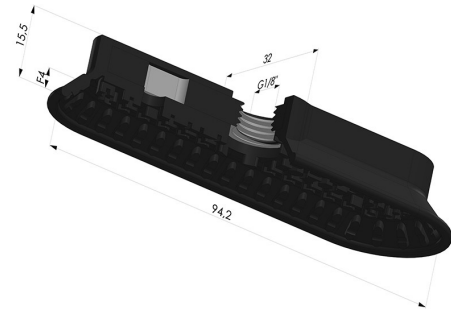

### INFORMAÇÕES TÉCNICAS

<b>Faixa :</b>	ventosa
<b>Categoria :</b>	Oblongo
<b>Série :</b>	4 DE
<b>Altura (em mm) :</b>	15,5
<b>Forma :</b>	Oblongo
<b>Comprimento :</b>	94
<b>Largura :</b>	32 mm
<b>diâmetro do cano interno :</b>	Fêmea G1/8"
<b>Número de foles :</b>	0,5 foles
<b>Força horizontal :</b>	107N
<b>Força vertical :</b>	54N
<b>Seta :</b>	4 mm

### Opções:

Referência da variação:

**4OF 90NI A**

- Dureza da costa: SH70
  - Matéria: Nitrila