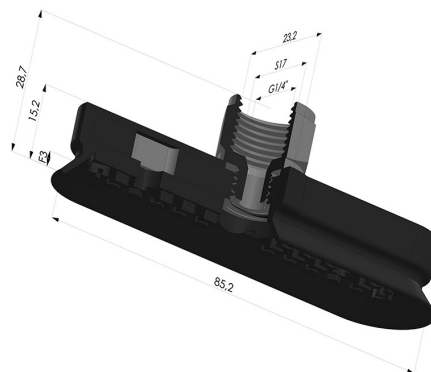

INFORMAÇÕES TÉCNICAS

Faixa :	ventosa
Categoria :	Oblongo
Série :	4 DE
Altura (em mm) :	29
Forma :	Oblongo
Comprimento :	85 mm
Largura :	23 mm
diâmetro do cano interno :	Fêmea G1/4"
Número de foles :	0,5 foles
Força horizontal :	76N
Força vertical :	38N
Seta :	3 mm

Opções:

Referência da variação:

4OF 80NI F14

- Dureza da costa: SH70
- Matéria: Nitrila