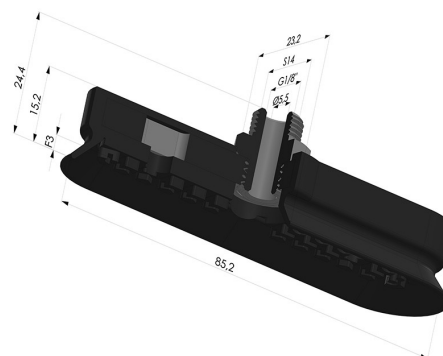

### INFORMAÇÕES TÉCNICAS

<b>Faixa :</b>	ventosa
<b>Categoria :</b>	Oblongo
<b>Série :</b>	4 DE
<b>Altura (em mm) :</b>	24
<b>Forma :</b>	Oblongo
<b>Comprimento :</b>	85 mm
<b>Largura :</b>	23 mm
<b>diâmetro do cano interno :</b>	Macho G1/8"
<b>Número de foles :</b>	0,5 foles
<b>Força horizontal :</b>	76N
<b>Força vertical :</b>	38N
<b>Seta :</b>	3 mm

### Opções:

Referência da variação:

**4OF 80NI M18**

- Dureza da costa: SH70
- Matéria: Nitrila