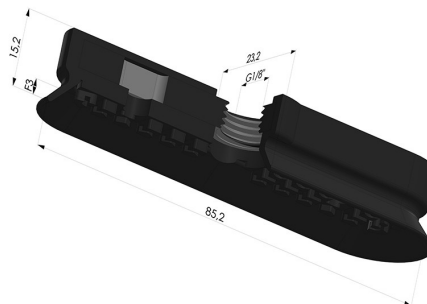

INFORMAÇÕES TÉCNICAS

Faixa :	ventosa
Categoria :	Oblongo
Série :	4 DE
Altura (em mm) :	15
Forma :	Oblongo
Comprimento :	85 mm
Largura :	23 mm
diâmetro do cano interno :	Fêmea G1/8"
Número de foles :	0,5 foles
Força horizontal :	76N
Força vertical :	38N
Seta :	3 mm

Opções:

Referência da variação:

4OF 80NI A

- Dureza da costa: SH70
- Matéria: Nitrila