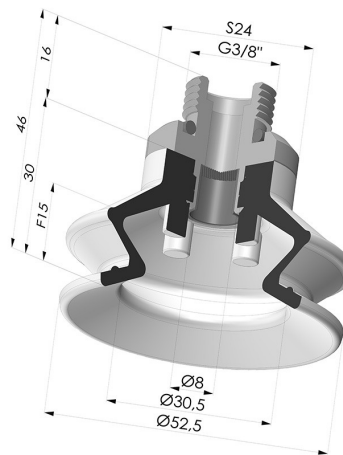

INFORMAÇÕES TÉCNICAS

Faixa :	ventosa
Categoria :	Com fole
Série :	97C
Altura (em mm) :	46
Forma :	1,5 foles
diâmetro do lábio de contato :	52,5 mm
diâmetro do cano interno :	Macho G3/8"
Número de foles :	1,5 foles
Força horizontal :	90 N
Força vertical :	45 N
Seta :	15 mm

Opções:

Referência da variação:

97C 50PU M38D-4-F

- Cor: Verde/Amarelo
- Dureza da costa: SH60 / SH30
- Matéria: Poliuretano