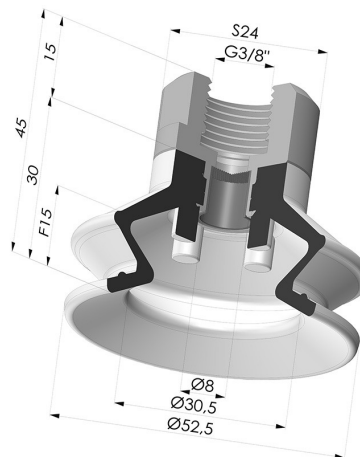

INFORMAÇÕES TÉCNICAS

| | |
|---------------------------------------|-------------|
| Faixa : | ventosa |
| Categoria : | Com fole |
| Série : | 97C |
| Altura (em mm) : | 45 |
| Forma : | 1,5 foles |
| diâmetro do lábio de contato : | 52,5 mm |
| diâmetro do cano interno : | Fêmea G3/8" |
| Número de foles : | 1,5 foles |
| Força horizontal : | 90 N |
| Força vertical : | 45 N |
| Seta : | 15 mm |

Opções:

Referência da variação:

97C 50PU F38D-4-F

- Cor: Verde/Amarelo
- Dureza da costa: SH60 / SH30
- Matéria: Poliuretano