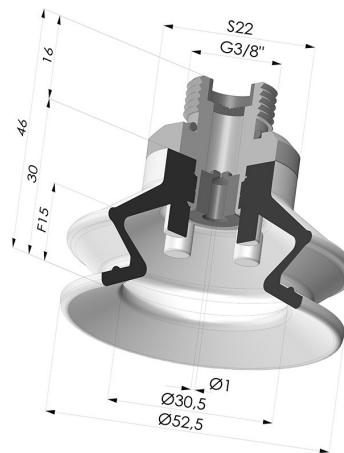

**INFORMAÇÕES TÉCNICAS**

<b>Faixa :</b>	ventosa
<b>Categoria :</b>	Com fole
<b>Série :</b>	97C
<b>Altura (em mm) :</b>	46
<b>Forma :</b>	1,5 foles
<b>diâmetro do lábio de contato :</b>	52,5 mm
<b>diâmetro do cano interno :</b>	Macho G3/8"
<b>Número de foles :</b>	1,5 foles
<b>Força horizontal :</b>	90 N
<b>Força vertical :</b>	45 N
<b>Seta :</b>	15 mm

**Opções:**

Referência da variação:

**97C 50PU 38D-2-GIC**

- Cor: Verde/Amarelo
- Dureza da costa: SH60 / SH30
- Matéria: Poliuretano