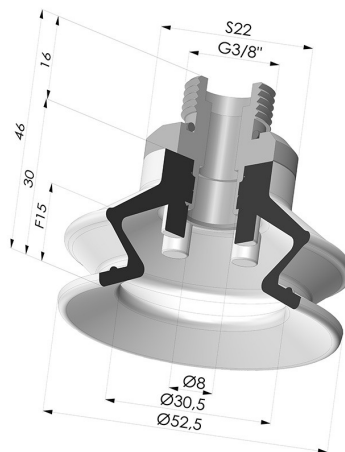

INFORMAÇÕES TÉCNICAS

Faixa :	ventosa
Categoria :	Com fole
Série :	97C
Altura (em mm) :	46
Forma :	1,5 foles
diâmetro do lábio de contato :	52,5 mm
diâmetro do cano interno :	Macho G3/8"
Número de foles :	1,5 foles
Força horizontal :	90 N
Força vertical :	45 N
Seta :	15 mm

Opções:

Referência da variação:

97C 50PU 38D-2

- Cor: Verde/Amarelo
- Dureza da costa: SH60 / SH30
- Matéria: Poliuretano