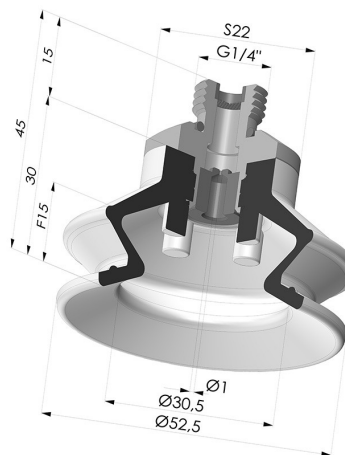

**INFORMAÇÕES TÉCNICAS**

<b>Faixa :</b>	ventosa
<b>Categoria :</b>	Com fole
<b>Série :</b>	97C
<b>Altura (em mm) :</b>	45
<b>Forma :</b>	1,5 foles
<b>diâmetro do lábio de contato :</b>	52,5 mm
<b>diâmetro do cano interno :</b>	Macho G1/4"
<b>Número de foles :</b>	1,5 foles
<b>Força horizontal :</b>	90 N
<b>Força vertical :</b>	45 N
<b>Seta :</b>	15 mm

**Opções:**

Referência da variação:

**97C 50PU 14D-2-GIC**

- Cor: Verde/Amarelo
- Dureza da costa: SH60 / SH30
- Matéria: Poliuretano