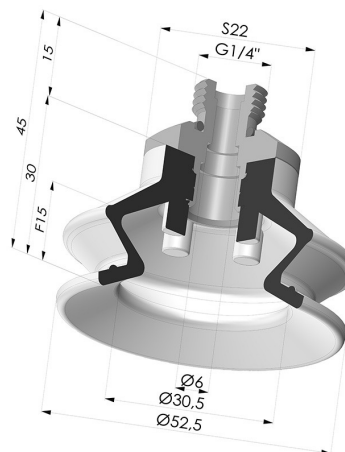

### INFORMAÇÕES TÉCNICAS

<b>Faixa :</b>	ventosa
<b>Categoria :</b>	Com fole
<b>Série :</b>	97C
<b>Altura (em mm) :</b>	45
<b>Forma :</b>	1,5 foles
<b>diâmetro do lábio de contato :</b>	52,5 mm
<b>diâmetro do cano interno :</b>	Macho G1/4"
<b>Número de foles :</b>	1,5 foles
<b>Força horizontal :</b>	90 N
<b>Força vertical :</b>	45 N
<b>Seta :</b>	15 mm

### Opções:

Referência da variação:

**97C 50PU 14D-2**

- Cor: Verde/Amarelo
- Dureza da costa: SH60 / SH30
- Matéria: Poliuretano