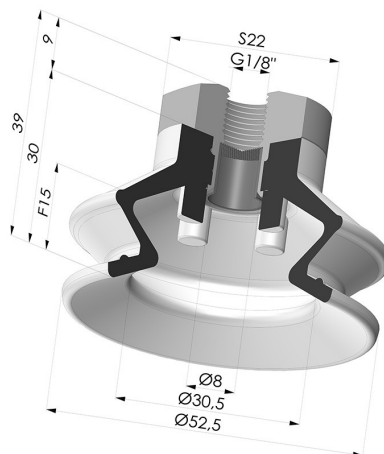

INFORMAÇÕES TÉCNICAS

Faixa :	ventosa
Categoria :	Com fole
Série :	97C
Altura (em mm) :	39
Forma :	1,5 foles
diâmetro do lábio de contato :	52,5 mm
diâmetro do cano interno :	Fêmea G1/8"
Número de foles :	1,5 foles
Força horizontal :	90 N
Força vertical :	45 N
Seta :	15 mm

Opções:

Referência da variação:

97C 50PU 18D-2-F

- Cor: Verde/Amarelo
- Dureza da costa: SH60 / SH30
- Matéria: Poliuretano