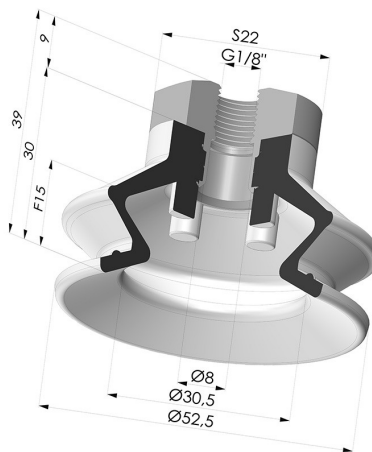

### INFORMAÇÕES TÉCNICAS

<b>Faixa :</b>	ventosa
<b>Categoria :</b>	Com fole
<b>Série :</b>	97C
<b>Altura (em mm) :</b>	39
<b>Forma :</b>	1,5 foles
<b>diâmetro do lábio de contato :</b>	52,5 mm
<b>diâmetro do cano interno :</b>	Fêmea G1/8"
<b>Número de foles :</b>	1,5 foles
<b>Força horizontal :</b>	90 N
<b>Força vertical :</b>	45 N
<b>Seta :</b>	15 mm

### Opções:

Referência da variação:

**97C 50PU 18D-2**

- Cor: Verde/Amarelo
- Dureza da costa: SH60 / SH30
- Matéria: Poliuretano