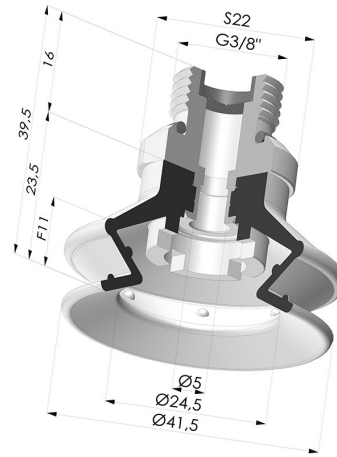

### INFORMAÇÕES TÉCNICAS

<b>Faixa :</b>	ventosa
<b>Categoria :</b>	Com fole
<b>Série :</b>	97C
<b>Altura (em mm) :</b>	39,5
<b>Forma :</b>	1,5 foles
<b>diâmetro do lábio de contato :</b>	41,4 mm
<b>diâmetro do cano interno :</b>	Macho G3/8"
<b>Número de foles :</b>	1,5 foles
<b>Força horizontal :</b>	54,5 N
<b>Força vertical :</b>	27 N
<b>Seta :</b>	11 mm

### Opções:

Referência da variação:

**97C 40PU 38D-2-F**

- Cor: Verde/Amarelo
- Dureza da costa: SH60 / SH30
- Matéria: Poliuretano