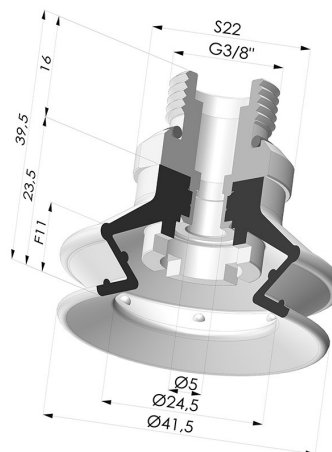

INFORMAÇÕES TÉCNICAS

| | |
|---------------------------------------|-------------|
| Faixa : | ventosa |
| Categoria : | Com fole |
| Série : | 97C |
| Altura (em mm) : | 39,5 |
| Forma : | 1,5 foles |
| diâmetro do lábio de contato : | 41,4 mm |
| diâmetro do cano interno : | Macho G3/8" |
| Número de foles : | 1,5 foles |
| Força horizontal : | 54,5 N |
| Força vertical : | 27 N |
| Seta : | 11 mm |

Opções:

Referência da variação:

97C 40PU 38D-2

- Cor: Verde/Amarelo
- Dureza da costa: SH60 / SH30
- Matéria: Poliuretano