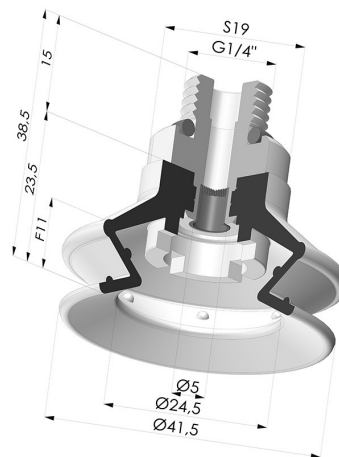

INFORMAÇÕES TÉCNICAS

Faixa :	ventosa
Categoria :	Com fole
Série :	97C
Altura (em mm) :	38,5
Forma :	1,5 foles
diâmetro do lábio de contato :	41,4 mm
diâmetro do cano interno :	Macho G1/4"
Número de foles :	1,5 foles
Força horizontal :	54,5 N
Força vertical :	27 N
Seta :	11 mm

Opções:

Referência da variação:

97C 40PU M14D-4-F

- Cor: Verde/Amarelo
- Dureza da costa: SH60 / SH30
- Matéria: Poliuretano