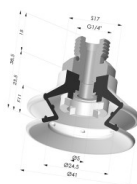

INFORMAÇÕES TÉCNICAS

Faixa :	ventosa
Categoria :	Com fole
Série :	97C
Altura (em mm) :	38,5
Forma :	1,5 foles
diâmetro do lábio de contato :	41,4 mm
diâmetro do cano interno :	Macho G1/4"
Número de foles :	1,5 foles
Força horizontal :	54,5 N
Força vertical :	27 N
Seta :	11 mm

Opções:

Referência da variação:

97C 40PU 14D-2

- Cor: Verde/Amarelo
- Dureza da costa: SH60 / SH30
- Matéria: Poliuretano