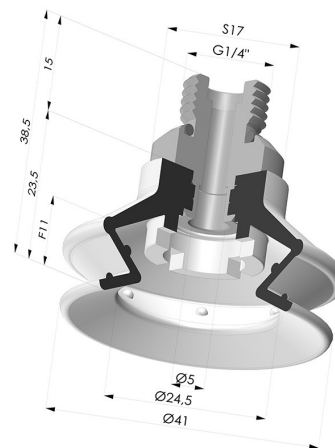

INFORMAÇÕES TÉCNICAS

Faixa :	ventosa
Categoria :	Com fole
Série :	97C
Altura (em mm) :	38,5
Forma :	1,5 foles
diâmetro do lábio de contato :	41,4 mm
diâmetro do cano interno :	Macho G1/4"
Número de foles :	1,5 foles
Força horizontal :	54,5 N
Força vertical :	27 N
Seta :	11 mm

Opções:

Referência da variação:

97C 40PU 14D-2

- Cor: Verde/Amarelo
- Dureza da costa: SH60 / SH30
- Matéria: Poliuretano