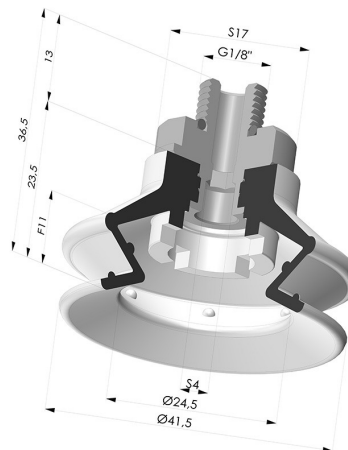

INFORMAÇÕES TÉCNICAS

Faixa :	ventosa
Categoria :	Com fole
Série :	97C
Altura (em mm) :	36,5
Forma :	1,5 foles
diâmetro do lábio de contato :	41,4 mm
diâmetro do cano interno :	Macho G3/8"
Número de foles :	1,5 foles
Força horizontal :	54,5 N
Força vertical :	27 N
Seta :	11 mm

Opções:

Referência da variação:

97C 40PU M18D-4

- Cor: Verde/Amarelo
- Dureza da costa: SH60 / SH30
- Matéria: Poliuretano