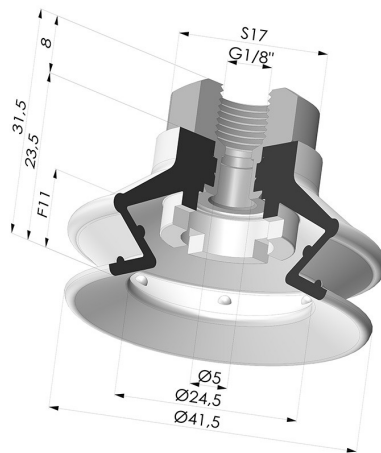

INFORMAÇÕES TÉCNICAS

Faixa :	ventosa
Categoria :	Com fole
Série :	97C
Altura (em mm) :	31,5
Forma :	1,5 foles
diâmetro do lábio de contato :	41,4 mm
diâmetro do cano interno :	Fêmea G1/8"
Número de foles :	1,5 foles
Força horizontal :	54,5 N
Força vertical :	27 N
Seta :	11 mm

Opções:

Referência da variação:

97C 40PU 18D-2

- Cor: Verde/Amarelo
- Dureza da costa: SH60 / SH30
- Matéria: Poliuretano