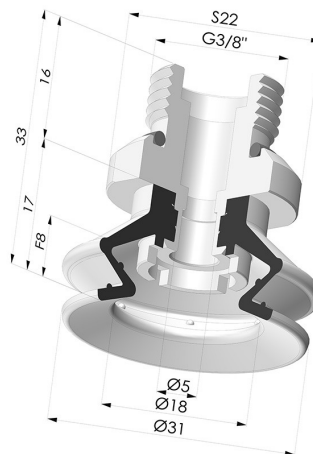

INFORMAÇÕES TÉCNICAS

Faixa :	ventosa
Categoria :	Com fole
Série :	97C
Altura (em mm) :	33
Forma :	1,5 foles
diâmetro do lábio de contato :	31 mm
diâmetro do cano interno :	Macho G3/8"
Número de foles :	1,5 foles
Força horizontal :	31 N
Força vertical :	15,5 N
Seta :	8 mm

Opções:

Referência da variação:

97C 30PU 38D-2

- Cor: Verde/Amarelo
- Dureza da costa: SH60 / SH30
- Matéria: Poliuretano