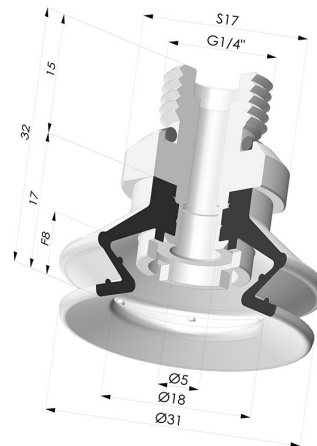

INFORMAÇÕES TÉCNICAS

Faixa :	ventosa
Categoria :	Com fole
Série :	97C
Altura (em mm) :	32
Forma :	1,5 foles
diâmetro do lábio de contato :	31 mm
diâmetro do cano interno :	Macho G1/4"
Número de foles :	1,5 foles
Força horizontal :	30 N
Força vertical :	15 N
Seta :	8 mm

Opções:

Referência da variação:

97C 30PU 14D-2

- Cor: Verde/Amarelo
- Dureza da costa: SH60 / SH30
- Matéria: Poliuretano