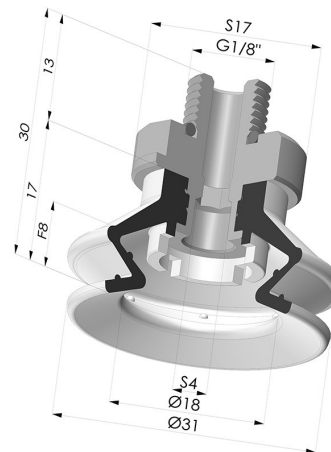

INFORMAÇÕES TÉCNICAS

Faixa :	ventosa
Categoria :	Com fole
Série :	97C
Altura (em mm) :	30
Forma :	1,5 foles
diâmetro do lábio de contato :	31 mm
diâmetro do cano interno :	Macho G1/8"
Número de foles :	1,5 foles
Força horizontal :	31 N
Força vertical :	15,5 N
Seta :	8 mm

Opções:

Referência da variação:

97C 30PU M18D-4

- Cor: Verde/Amarelo
- Dureza da costa: SH60 / SH30
- Matéria: Poliuretano