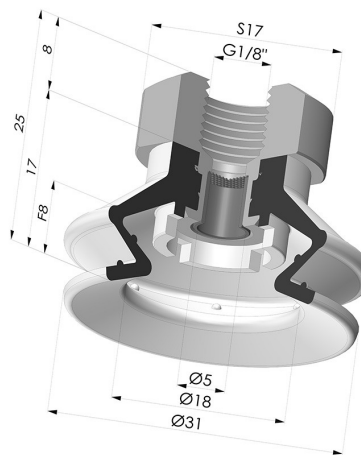

INFORMAÇÕES TÉCNICAS

Faixa :	ventosa
Categoria :	Com fole
Série :	97C
Altura (em mm) :	25
Forma :	1,5 foles
diâmetro do lábio de contato :	31 mm
diâmetro do cano interno :	Fêmea G1/8"
Número de foles :	1,5 foles
Força horizontal :	31 N
Força vertical :	15,5 N
Seta :	8 mm

Opções:

Referência da variação:

97C 30PU 18D-2-F

- Cor: Verde/Amarelo
- Dureza da costa: SH60 / SH30
- Matéria: Poliuretano