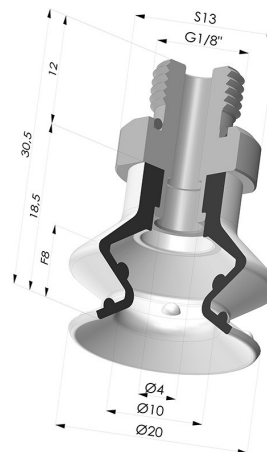

INFORMAÇÕES TÉCNICAS

Faixa :	ventosa
Categoria :	Com fole
Série :	97C
Altura (em mm) :	30,5
Forma :	1,5 foles
diâmetro do lábio de contato :	20,4 mm
diâmetro do cano interno :	Macho G1/8"
Número de foles :	1,5 foles
Força horizontal :	13 N
Força vertical :	6,5 N
Seta :	8 mm

Opções:

Referência da variação:

97C 20PU M18D-5

- Cor: Verde/Amarelo
- Dureza da costa: SH60 / SH30
- Matéria: Poliuretano