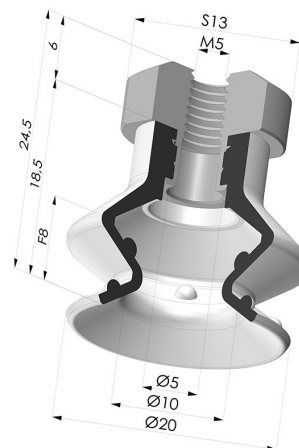

### INFORMAÇÕES TÉCNICAS

|                                       |           |
|---------------------------------------|-----------|
| <b>Faixa :</b>                        | ventosa   |
| <b>Categoria :</b>                    | Com fole  |
| <b>Série :</b>                        | 97C       |
| <b>Altura (em mm) :</b>               | 24,5      |
| <b>Forma :</b>                        | 1,5 foles |
| <b>diâmetro do lábio de contato :</b> | 20,4 mm   |
| <b>diâmetro do cano interno :</b>     | M5        |
| <b>Número de foles :</b>              | 1,5 foles |
| <b>Força horizontal :</b>             | 13 N      |
| <b>Força vertical :</b>               | 6,5 N     |
| <b>Seta :</b>                         | 8 mm      |

### Opções:

Referência da variação:

**97C 20PU FM5**

- Cor: Verde/Amarelo
- Dureza da costa: SH60 / SH30
- Matéria: Poliuretano