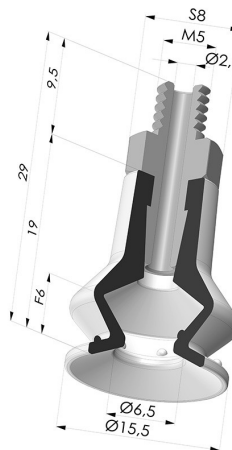

INFORMAÇÕES TÉCNICAS

Faixa :	ventosa
Categoria :	Com fole
Série :	97C
Altura (em mm) :	29
Forma :	1,5 foles
diâmetro do lábio de contato :	15,5 mm
diâmetro do cano interno :	M5
Número de foles :	1,5 foles
Força horizontal :	8 N
Força vertical :	4 N
Seta :	6 mm

Opções:

Referência da variação:

97C 15PU M5

- Cor: Verde/Amarelo
- Dureza da costa: SH60 / SH30
- Matéria: Poliuretano