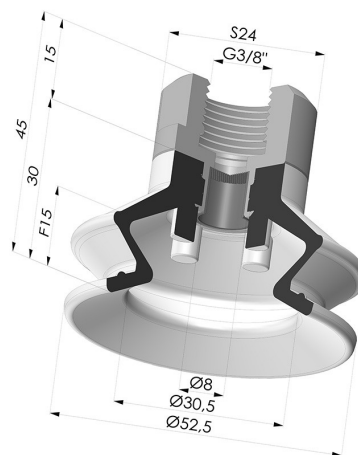

INFORMAÇÕES TÉCNICAS

Faixa :	ventosa
Categoria :	Com fole
Série :	97B
Altura (em mm) :	45
Forma :	1,5 foles
diâmetro do lábio de contato :	52,5 mm
diâmetro do cano interno :	Fêmea G3/8"
Número de foles :	1,5 foles
Força horizontal :	54,5 N
Força vertical :	27 N
Seta :	15 mm

Opções:

Referência da variação:

97B 50PU F38D-4-F

- Cor: Verde
- Dureza da costa: SH60
- Matéria: Poliuretano