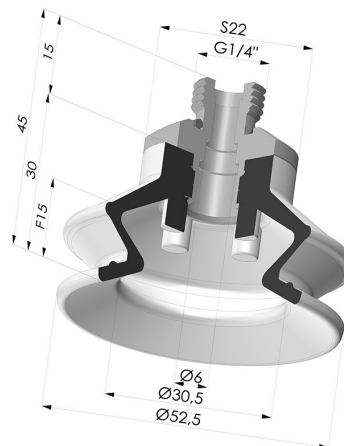

INFORMAÇÕES TÉCNICAS

Faixa :	ventosa
Categoria :	Com fole
Série :	97B
Altura (em mm) :	45
Forma :	1,5 foles
diâmetro do lábio de contato :	52,5 mm
diâmetro do cano interno :	Macho G1/4"
Número de foles :	1,5 foles
Força horizontal :	54,5 N
Força vertical :	27 N
Seta :	15 mm

Opções:

Referência da variação:

97B 50PU 14D-2

- Cor: Verde
- Dureza da costa: SH60
- Matéria: Poliuretano