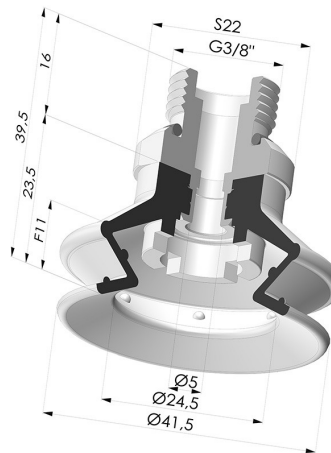

INFORMAÇÕES TÉCNICAS

Faixa :	ventosa
Categoria :	Com fole
Série :	97B
Altura (em mm) :	39,5
Forma :	1,5 foles
diâmetro do lábio de contato :	41,5 mm
diâmetro do cano interno :	G3/8"
Número de foles :	1,5 foles
Força horizontal :	54,5 N
Força vertical :	28,2 N
Seta :	11 mm

Opções:

Referência da variação:

97B 40PU 38D-2

- Cor: Verde
- Dureza da costa: SH60
- Matéria: Poliuretano