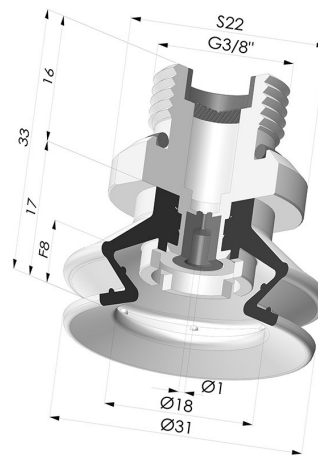

INFORMAÇÕES TÉCNICAS

Faixa :	ventosa
Categoria :	Com fole
Série :	97B
Altura (em mm) :	33
Forma :	1,5 foles
diâmetro do lábio de contato :	31 mm
diâmetro do cano interno :	Macho G3/8"
Número de foles :	1,5 foles
Força horizontal :	30 N
Força vertical :	15 N
Seta :	8 mm

Opções:

Referência da variação:

97B 30PU 38D-2-GIC

- Cor: Verde
- Dureza da costa: SH60
- Matéria: Poliuretano