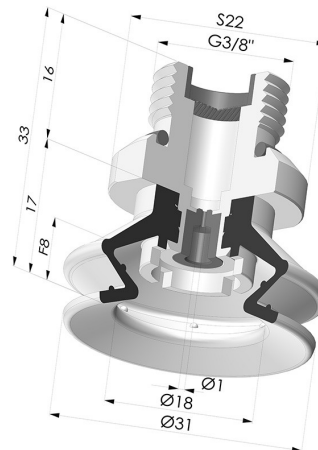

INFORMAÇÕES TÉCNICAS

Faixa :	ventosa
Categoria :	Com fole
Série :	97B
Altura (em mm) :	33
Forma :	1,5 foles
diâmetro do lábio de contato :	31 mm
diâmetro do cano interno :	Macho G3/8"
Número de foles :	1,5 foles
Força horizontal :	30 N
Força vertical :	15 N
Seta :	8 mm

Opções:

Referência da variação:

97B 30PU 38D-2-F

- Cor: Verde
- Dureza da costa: SH60
- Matéria: Poliuretano