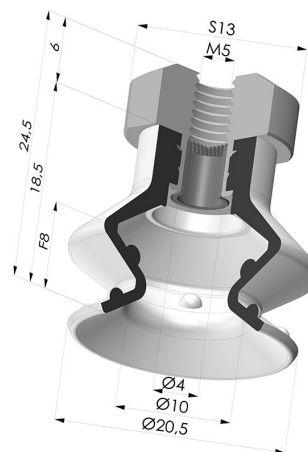

### INFORMAÇÕES TÉCNICAS

|                                       |           |
|---------------------------------------|-----------|
| <b>Faixa :</b>                        | ventosa   |
| <b>Categoria :</b>                    | Com fole  |
| <b>Série :</b>                        | 97B       |
| <b>Altura (em mm) :</b>               | 24,5      |
| <b>Forma :</b>                        | 1,5 foles |
| <b>diâmetro do lábio de contato :</b> | 20,4 mm   |
| <b>diâmetro do cano interno :</b>     | M5        |
| <b>Número de foles :</b>              | 1,5 foles |
| <b>Força horizontal :</b>             | 13 N      |
| <b>Força vertical :</b>               | 6,5 N     |
| <b>Seta :</b>                         | 8 mm      |

### Opções:

Referência da variação:

**97B 20PU FM5F**

- Cor: Verde
- Dureza da costa: SH60
- Matéria: Poliuretano