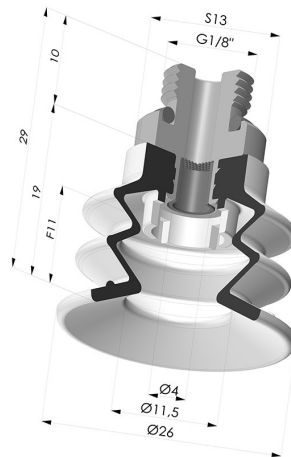

INFORMAÇÕES TÉCNICAS

Faixa :	ventosa
Categoria :	Com fole
Série :	96B
Altura (em mm) :	29
Forma :	2.5 Foles
diâmetro do lábio de contato :	25 mm
diâmetro do cano interno :	Macho G1/8"
Número de foles :	2.5 Foles
Força horizontal :	22 N
Força vertical :	11 N
Seta :	11 mm

Opções:

Referência da variação:

96B 25PU M18D-4-F

- Cor: Verde
- Dureza da costa: SH60
- Matéria: Poliuretano