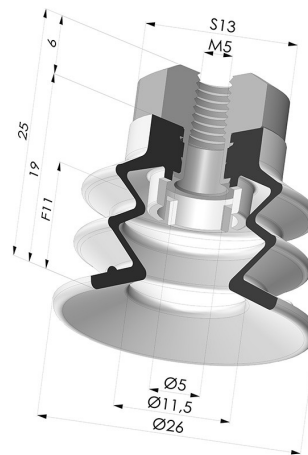

INFORMAÇÕES TÉCNICAS

Faixa :	ventosa
Categoria :	Com fole
Série :	96B
Altura (em mm) :	25
Forma :	2.5 Foles
diâmetro do lábio de contato :	25 mm
diâmetro do cano interno :	M5
Número de foles :	2.5 Foles
Força horizontal :	22 N
Força vertical :	11 N
Seta :	11 mm

Opções:

Referência da variação:

96B 25PU FM5

- Cor: Verde
- Dureza da costa: SH60
- Matéria: Poliuretano