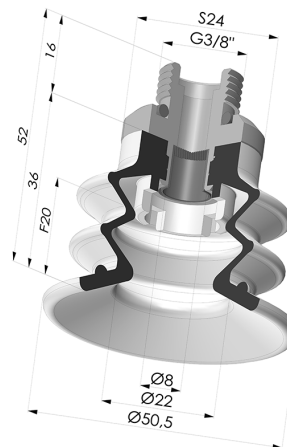

**INFORMAÇÕES TÉCNICAS**

<b>Faixa :</b>	ventosa
<b>Categoria :</b>	Com fole
<b>Série :</b>	96B
<b>Altura (em mm) :</b>	52
<b>Forma :</b>	2.5 Foles
<b>diâmetro do lábio de contato :</b>	50 mm
<b>diâmetro do cano interno :</b>	Macho G3/8"
<b>Número de foles :</b>	2.5 Foles
<b>Força horizontal :</b>	78,5 N
<b>Força vertical :</b>	39 N
<b>Seta :</b>	20 mm

**Opções:**

Referência da variação:

**96B 50PU M38D-4-F**

- Cor: Verde
- Dureza da costa: SH60
- Matéria: Poliuretano