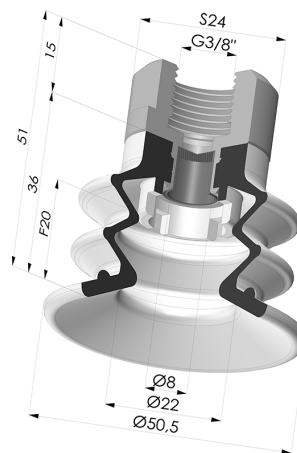

INFORMAÇÕES TÉCNICAS

Faixa :	ventosa
Categoria :	Com fole
Série :	96B
Altura (em mm) :	51
Forma :	2.5 Foles
diâmetro do lábio de contato :	50 mm
diâmetro do cano interno :	Fêmea G3/8"
Número de foles :	2.5 Foles
Força horizontal :	78,5 N
Força vertical :	39 N
Seta :	20 mm

Opções:

Referência da variação:

96B 50PU F38D-4-F

- Cor: Verde
- Dureza da costa: SH60
- Matéria: Poliuretano