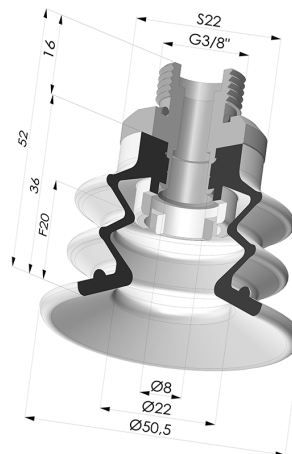

INFORMAÇÕES TÉCNICAS

Faixa :	ventosa
Categoria :	Com fole
Série :	96B
Altura (em mm) :	52
Forma :	2.5 Foles
diâmetro do lábio de contato :	50 mm
diâmetro do cano interno :	Macho G3/8"
Número de foles :	2.5 Foles
Força horizontal :	78,5 N
Força vertical :	39 N
Seta :	20 mm

Opções:

Referência da variação:

96B 50PU 38D-2

- Cor: Verde
- Dureza da costa: SH60
- Matéria: Poliuretano